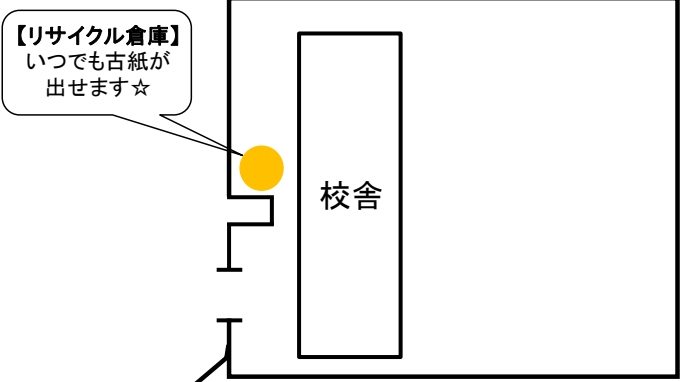

令和5年度 資源回収場所

- ・回収日は毎月第三火曜日です
 - ・回収場所は校舎裏の【リサイクル倉庫】を除いて、現在8か所ございます
お近くの回収場所にお出してください
- ☆新規回収場所、随時募集中です
ご協力いただける方、ご連絡お待ちしております <asaka7pta@gmail.com>

朝志ヶ丘 北見3班通り

朝志ヶ丘 西2班通り

朝志ヶ丘 西1班通り

シャムポール志木

ライブポート

ジェネシティ E.W棟、S棟