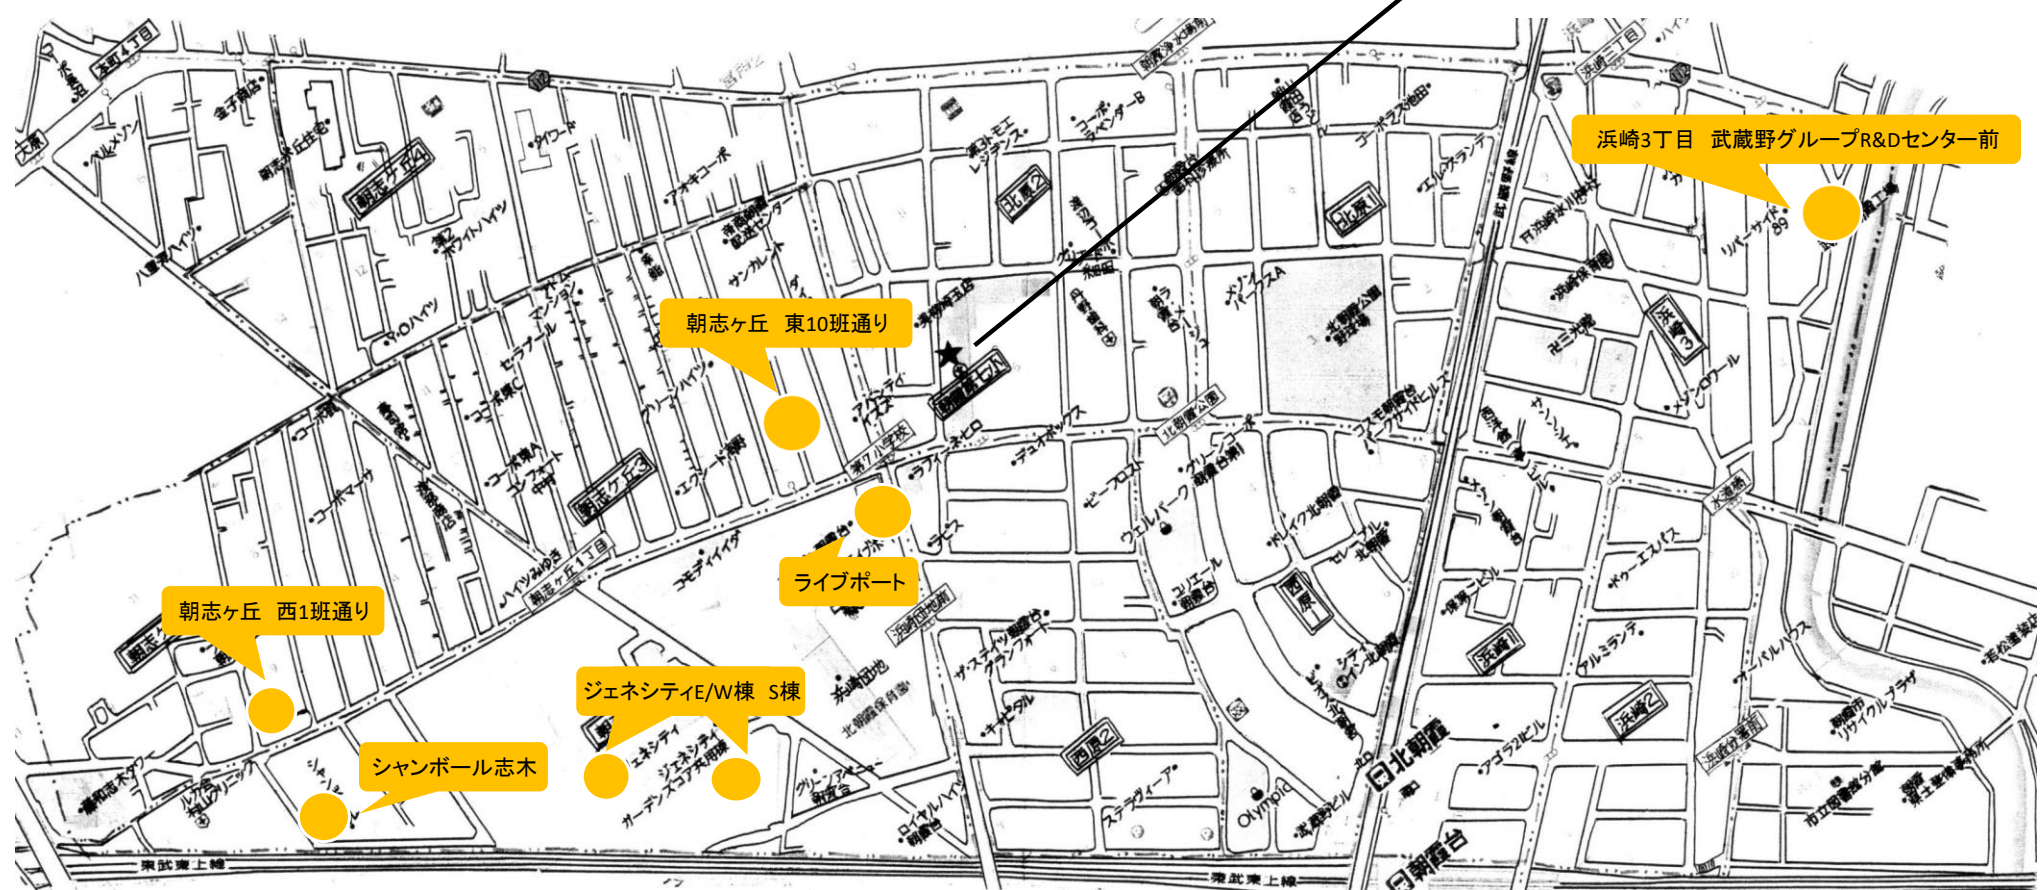

令和6年度 資源回収場所

回収は毎月第三火曜日です
場所はリサイクル倉庫を除いて、現在7か所ございます
お近くの回収場所にお出してください

新規回収場所は随時募集中です
ご協力いただける方はご連絡お待ちしております <asaka7pta@gmail.com>

リサイ
クル
倉庫

校舎

浜崎3丁目 武蔵野グループR&Dセンター前

朝志ヶ丘 東10班通り

朝志ヶ丘 西1班通り

ライブポート

ジェネシエ/W棟 S棟

シャンボール志木