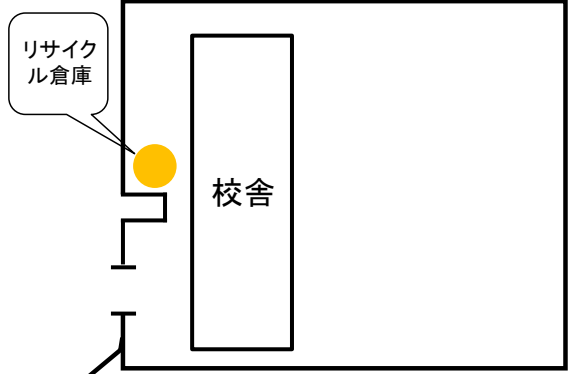

令和6年度 資源回収場所

回収は毎月第三火曜日です
場所はリサイクル倉庫を除いて、現在7か所ございます
お近くの回収場所にお出してください

新規回収場所は随時募集中です
ご協力いただける方はご連絡お待ちしております <asaka7pta@gmail.com>

The map shows the Asaka area with various streets and landmarks. Yellow callout boxes indicate the following recycling collection points: